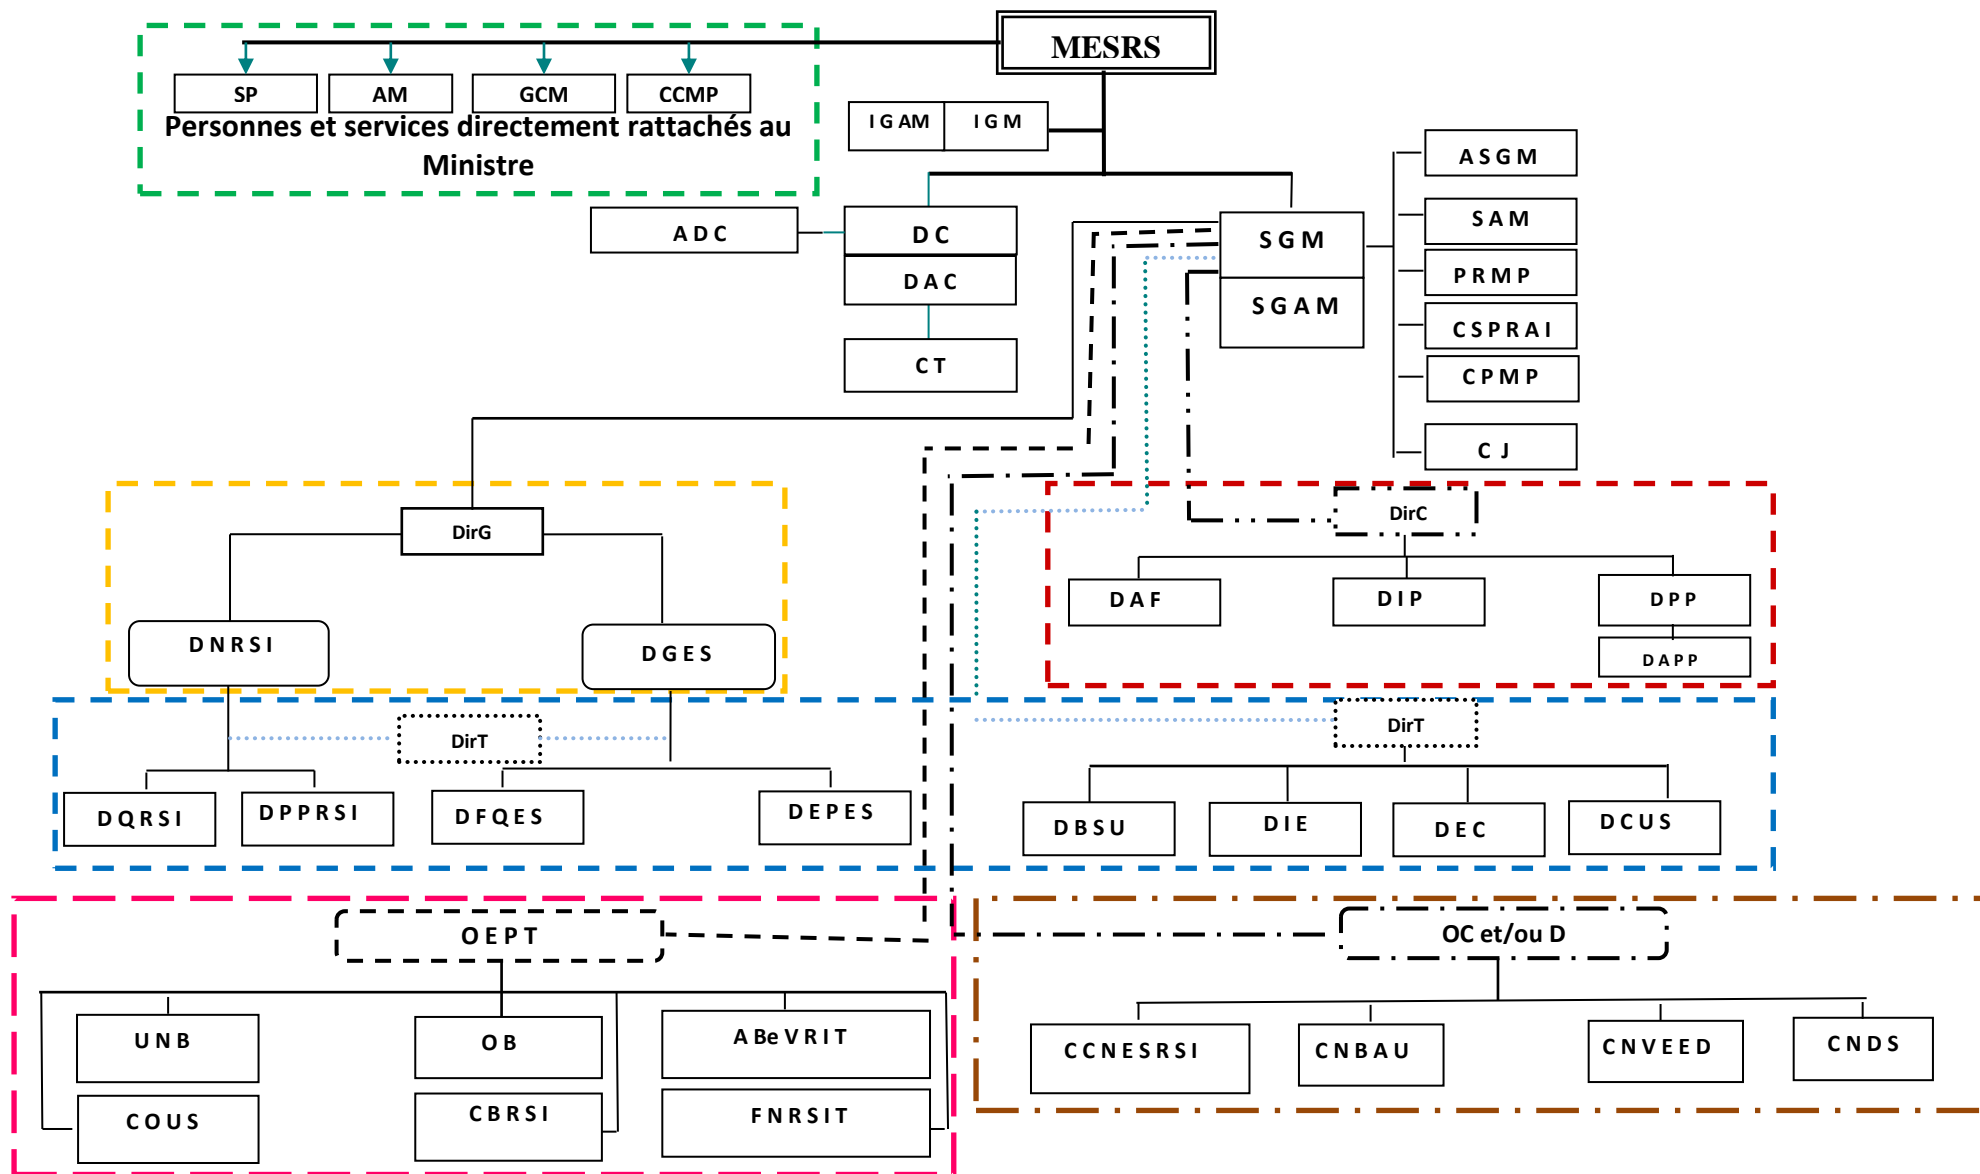

ORGANIGRAMME DU MINISTRE DE L'ENSEIGNEMENT SUPERIEUR ET DE LA RECHERCHE SCIENTIFIQUE (MESRS)

LEGENDE

MESRS : Ministre de l'Enseignement Supérieur et de la Recherche Scientifique

SP : Secrétariat Particulier

AM : Assistant du Ministre

GCM : Chargé de Mission

CCMP : Cellule de Contrôle des Marchés Publics

IGM : Inspection Générale du Ministère

DC : Directeur de Cabinet

DAC : Directeur Adjoint de Cabinet

ADC : Assistant du Directeur de Cabinet

CT : Conseillers Techniques

SGM : Secrétaire Général du Ministère

SGAM : Secrétaire Général Adjoint du Ministère

ASGM : Assistant du Secrétaire Général du Ministère

SAM : Secrétariat Administratif du Ministère

PRMP : Personne Responsable des Marchés Publics

SPM : Service du Protocole du Ministère

CPMP : Commission de Passation des Marchés Publics

CJ : Cellule des Affaires Juridiques et du Contentieux

CSPRAI : Cellule Sectorielle de Pilotage de la Réforme Administrative et Institutionnelle